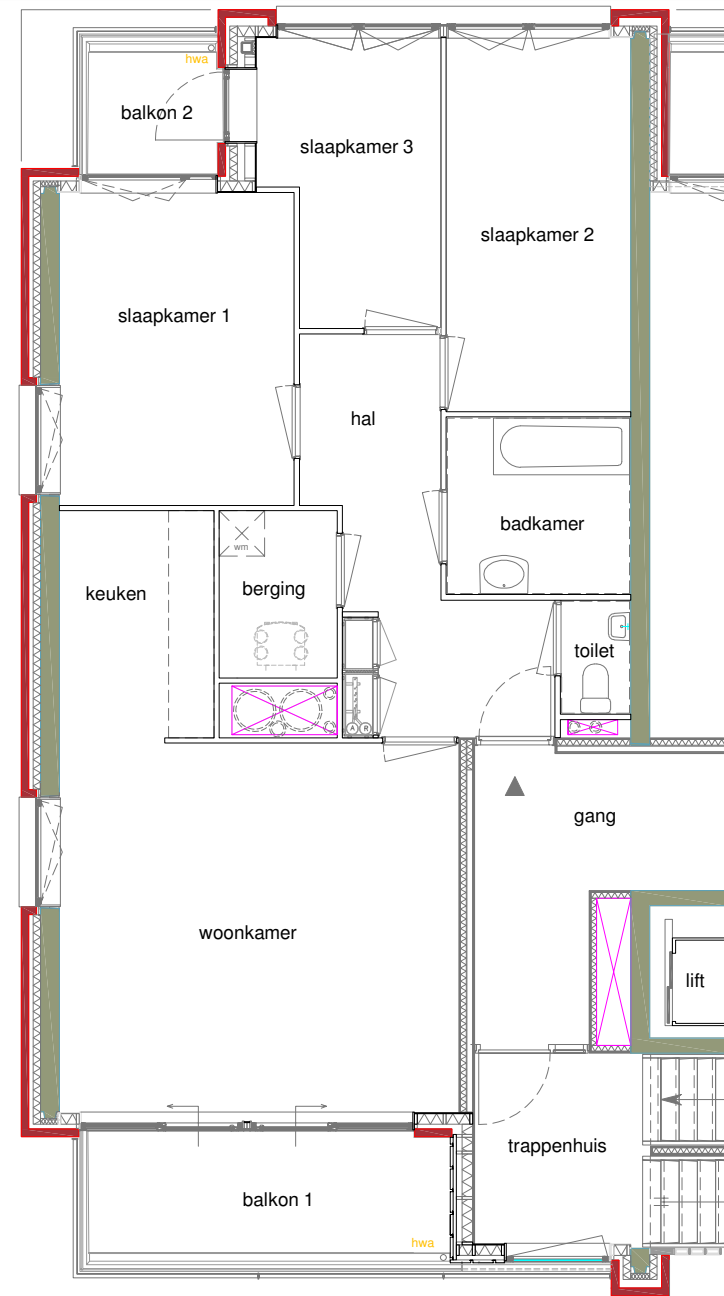

woonkamer	26,50	m²
keuken	6,10	m²
toilet	1,40	m²
berging	3,50	m²
hal	10,20	m²
badkamer	5,70	m²
slaapkamer 1	12,80	m²
slaapkamer 2	12,70	m²
slaapkamer 3	8,30	m²
balkon 1	9,40	m²
balkon 2	3,60	m²

Complexnaam : Lloydpier "Bela Vista"

IBV : 29102
PMC : 511
T-nummer : T480

Adres : Loods Holland 43
3024 WB Rotterdam

Woningtype : D
4- kamerwoning 4PLF1HX
6e verdieping

Formaat : A4
Schaal : 1 : 100
Datum : 08-06-2010