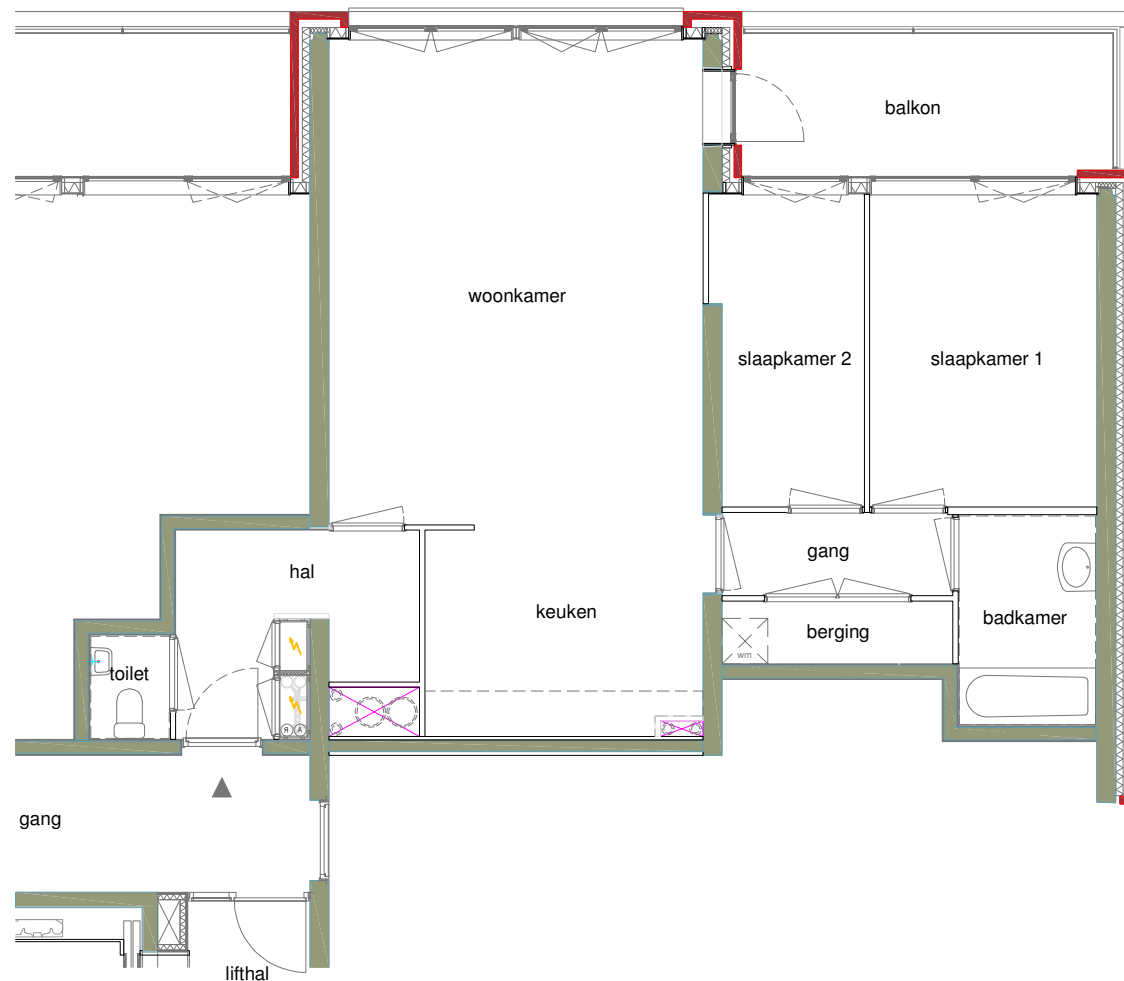

woonkamer	32,00	m ²
keuken	9,90	m ²
hal	6,80	m ²
toilet	1,40	m ²
badkamer	5,00	m ²
berging	2,50	m ²
slaapkamer 1	12,50	m ²
slaapkamer 2	8,00	m ²
balkon	9,30	m ²

Complexnaam : Lloydpier "Bela Vista"

IBV : 29102
 PMC : 511
 T-nummer : T480

Adres : Loods Holland 11
 3024 WB Rotterdam

Woningtype : I
 3- kamerwoning 3PLF1H
 1e verdieping

Formaat : A4
 Schaal : 1 : 100
 Datum : 08-06-2010