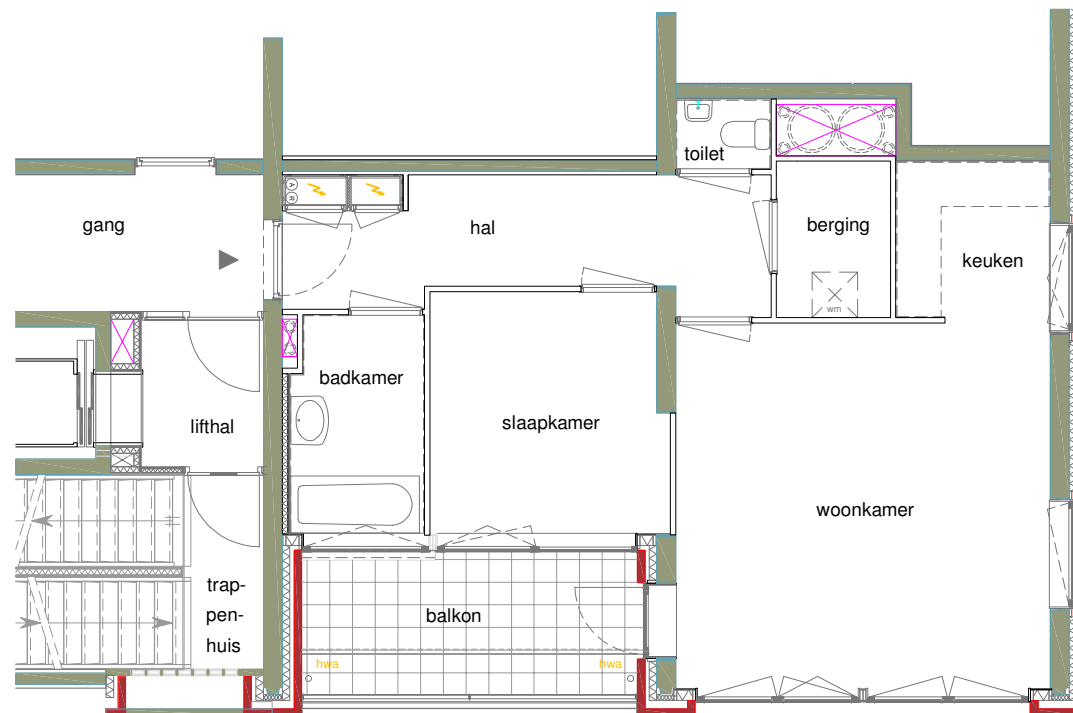

woonkamer	24,00	m <sup>2</sup>
keuken	4,20	m <sup>2</sup>
toilet	1,10	m <sup>2</sup>
berging	3,10	m <sup>2</sup>
entree / gang	9,90	m <sup>2</sup>
badkamer	5,00	m <sup>2</sup>
slaapkamer	10,40	m <sup>2</sup>
balkon	8,30	m <sup>2</sup>

Complexnaam : Lloydpier "Bela Vista"

IBV : 29102  
 PMC : 511  
 T-nummer : T480

Adres : Loods Holland 9  
 3024 WB Rotterdam

Woningtype : R  
 2- kamerwoning 2PLF1H  
 1e verdieping

Formaat : A4  
 Schaal : 1 : 100  
 Datum : 08-06-2010